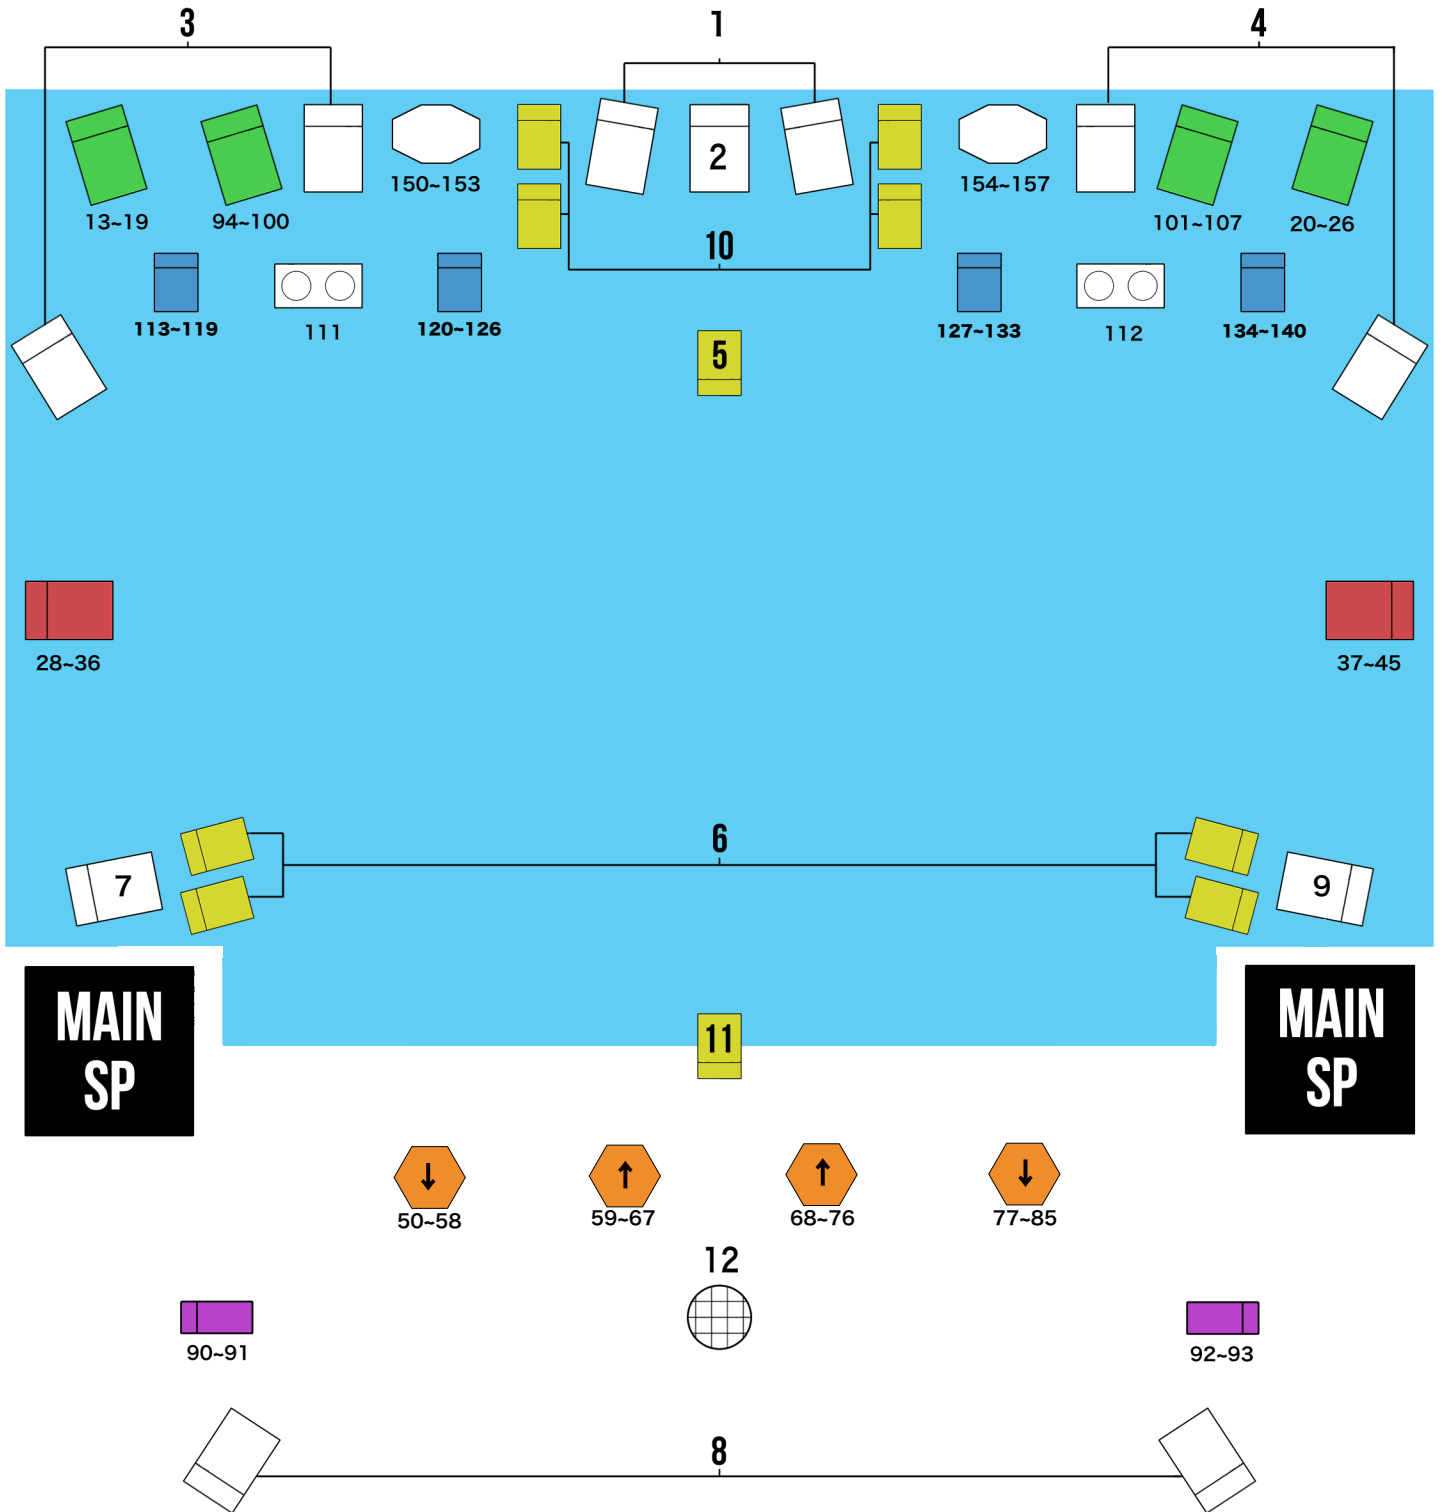

ELLCUBE照明仕込み図

	PAR 56		CUEPIX Blinder
	PAR 36		QUAD PHASE HP
	LED Par RGBW		ADJ Dotz Par
	CAM3/EMZ CCS3		SUPER SPOT LED
	AOX/ET MK2		ミラーボール

LED Channels

	LED Par RGBW -9ch-	CAM3/EMZ CCS3 -7ch-	AOX/ET MK2 -5ch-
1	Dimmer	Dimmer	Dimmer
2	Red	Red	Red
3	Green	Green	Green
4	Blue	Blue	Blue
5	White	White	Shutter
6	Generic1	Shutter	
7	Generic2	Dim Spd	
8	Generic3		
9	Generic4		
	QUAD PHASE HP -4ch-	Dotz Par -9ch-	SUPER SPOT LED -2ch-
1	Colour	Red	Dimmer
2	Rotate	Green	Shutter
3	Shutter	Blue	
4	Dimmer	White	
5		Dimmer	
6		Colour Macro	
7		Program Spd	
8		Shutter	
9		Dim Curve	