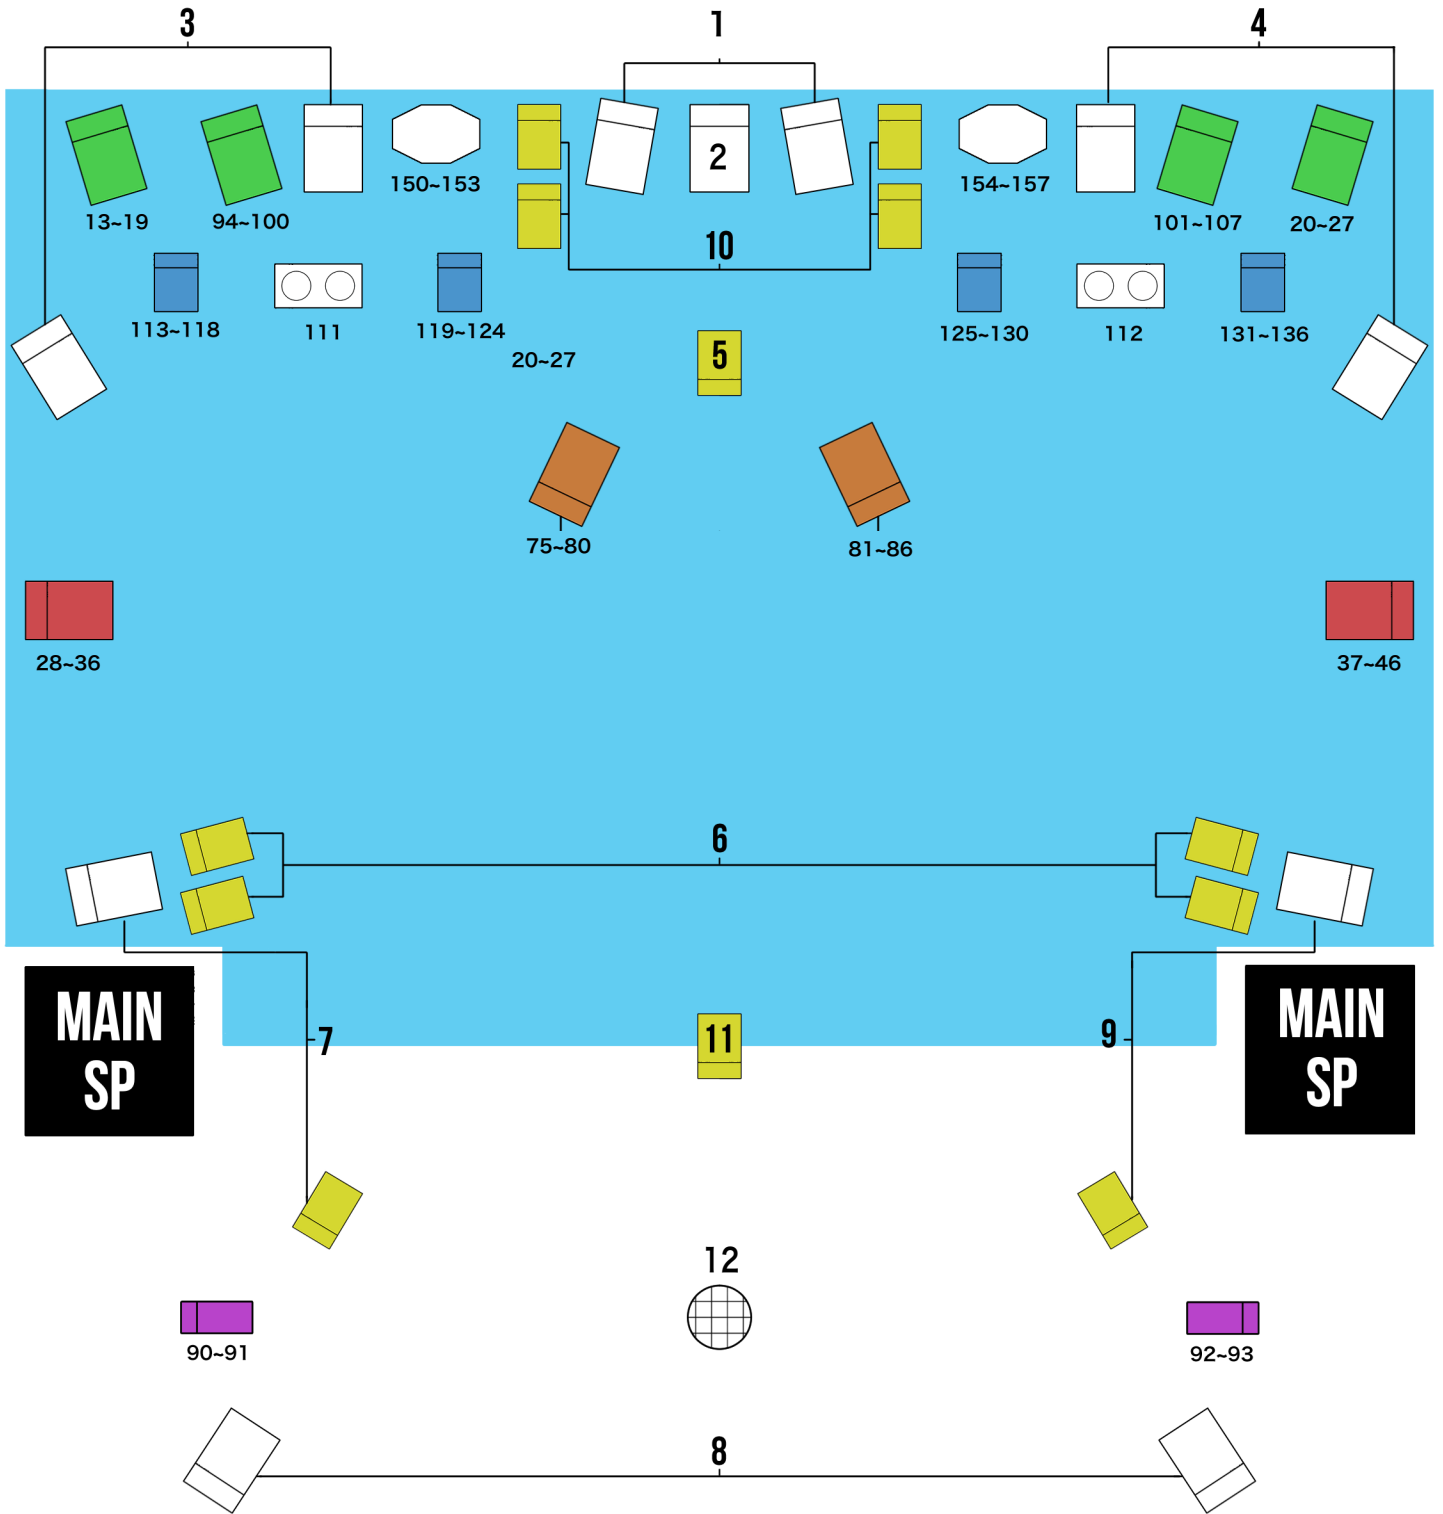

ELLCUBE照明仕込み図

	PAR 56		CUEPIX Blinder
	PAR 36		QUAD PHASE HP
	LED Par RGBW		Playtech LED rob
	CAM3/EMZ CCS3		SUPER SPOT LED
	AOX/ET MK2		ミラーボール