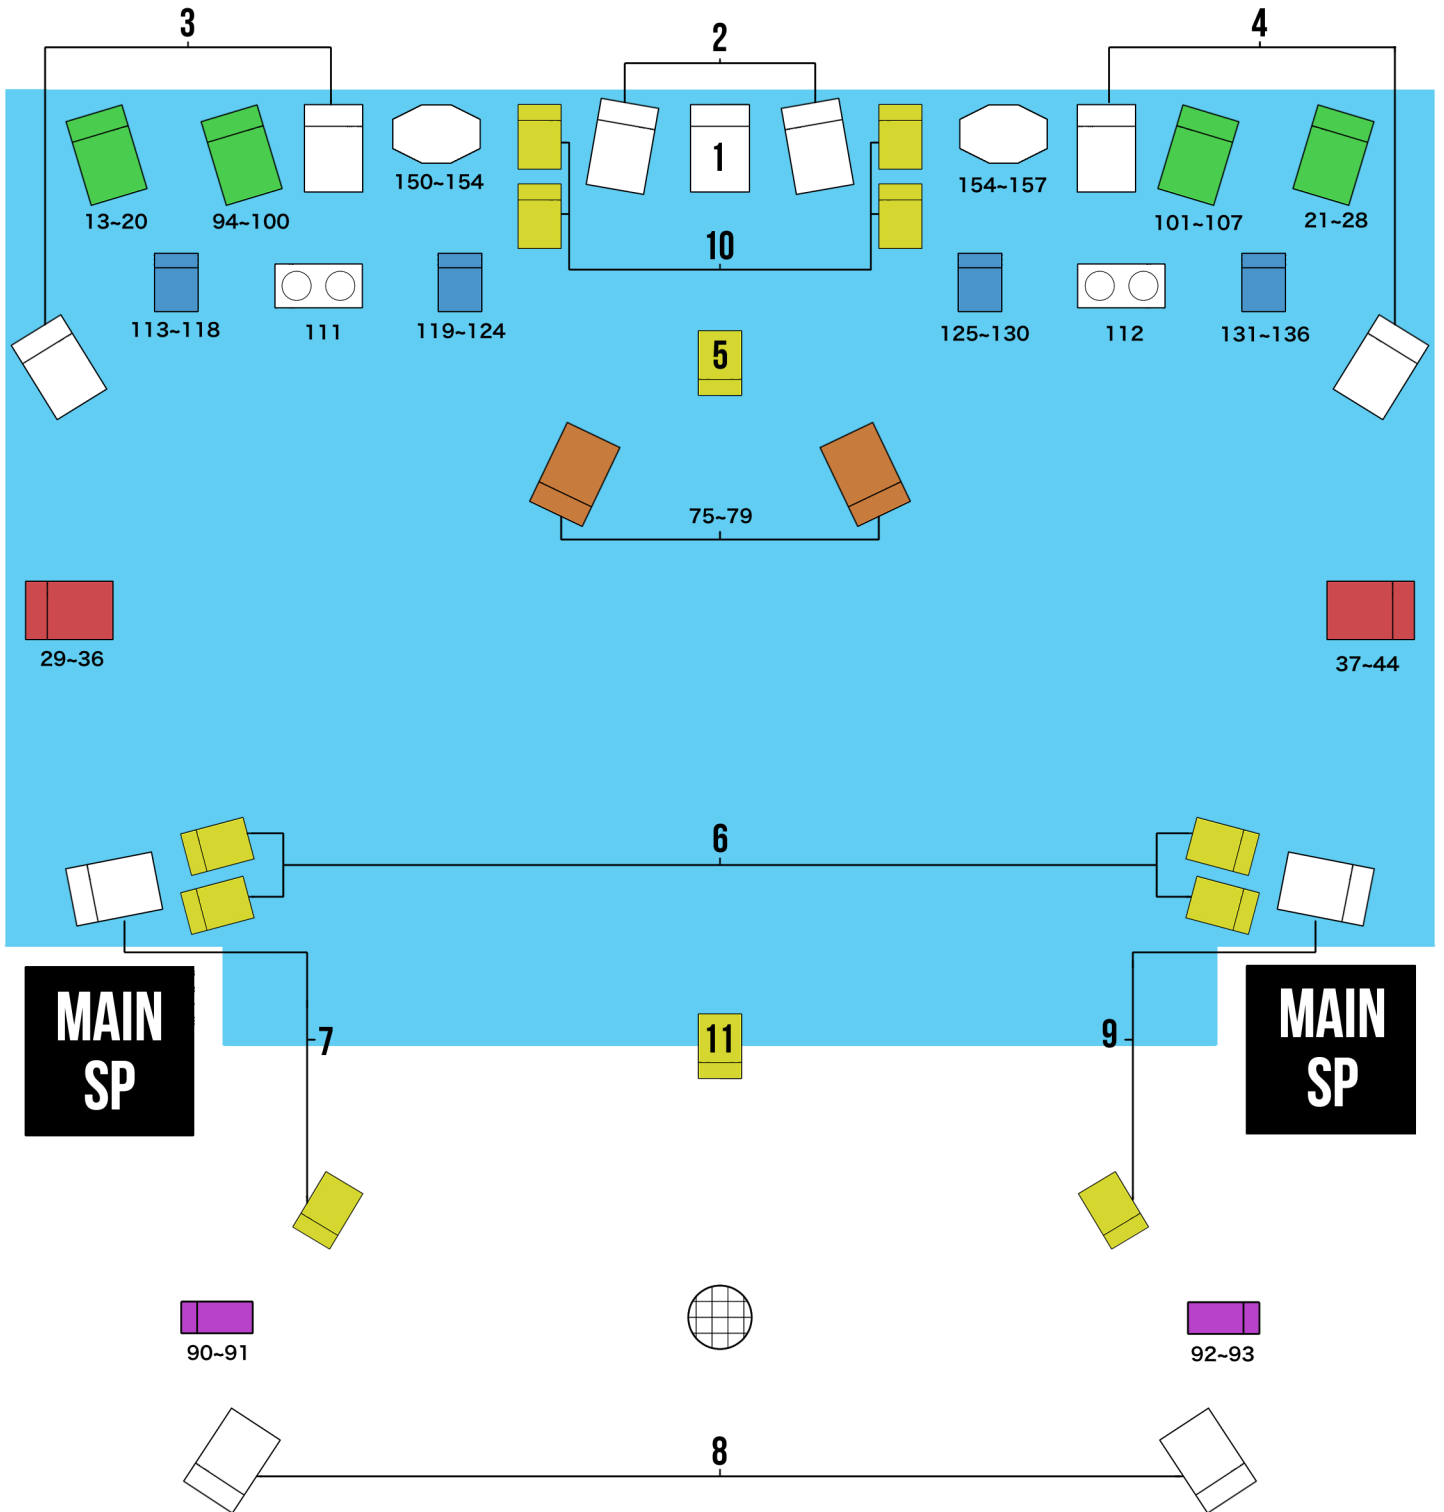

# ELLCUBE照明仕込み図

	PAR 56		CUEPIX Blinder
	PAR 36		QUAD PHASE HP
	LED Par RGBW		Playtech LED rob
	CAM3/EMZ CCS3		SUPER SPOT LED
	AOX/ET MK2		ミラーボール